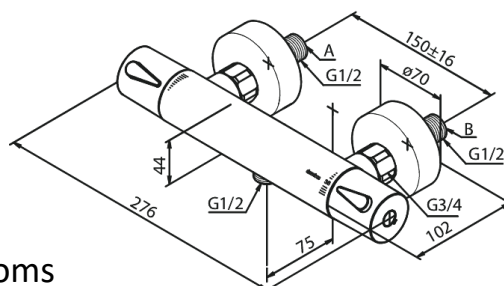

Brusearmatur med termostat

Antiskoldning

Eco Click

Priser er inkl. levering og montering samt 25% moms