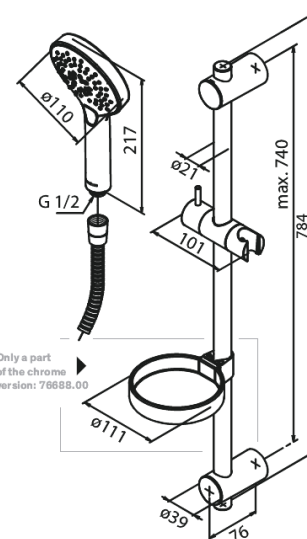

### Brusesæt Flex

Eco save

Rub clean

3 indstillinger

Kan justeres så evt. eksisterende skruehuller kan bruges

Priser er inkl. levering og montering samt 25% moms