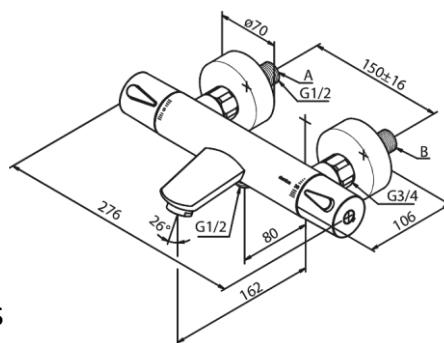

Kar/ Brusearmatur med termostat

Antiskoldning

Eco Click

Rub Clean

Priser er inkl. levering og montering samt 25% moms