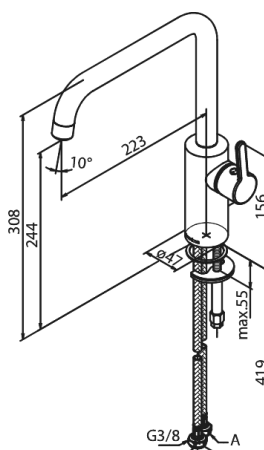

Med høj svingtud