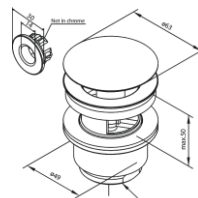

Se under badeværelsestilbehør.

Bundventil

**495,-**

Model Small

Priser er inkl. levering og montering samt 25% moms