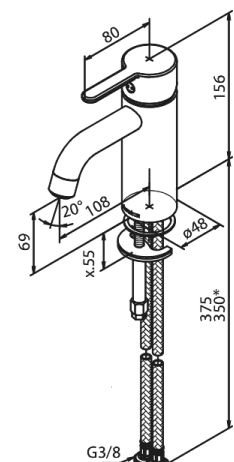

Se under badeværelsestilbehør.

Bundventil

**495,-**

Model Small

Priser er inkl. levering og montering samt 25% moms