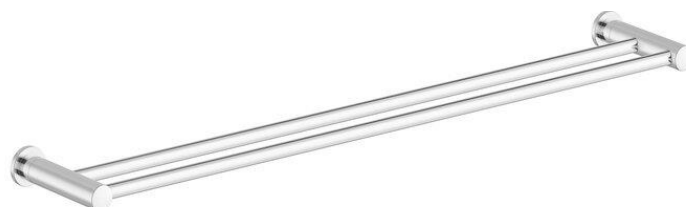

## Silhouet-serien fås i 8 flotte overflader

Klosetbørste, krom  
**1.295,-**

Rulleholder, krom  
**595,-**

Vandlås, krom  
**995,-**

Ekstra rulleholder, krom  
**695,-**

Kroge 2 stk. krom  
**495,-**

Justerbar bruserholder, krom  
**695,-**  
(Fås kun i krom)

## Tilbehør i stilrent design

- Mat hvid
- Børstet Steel
- Mat sort
- Poleret messing
- Børstet messing
- Grafit grå
- Børstet kobber

Håndklædestang 50 cm. krom  
**995,-**

Dobbelt håndklædestang 80 cm. krom  
**1.195,-**